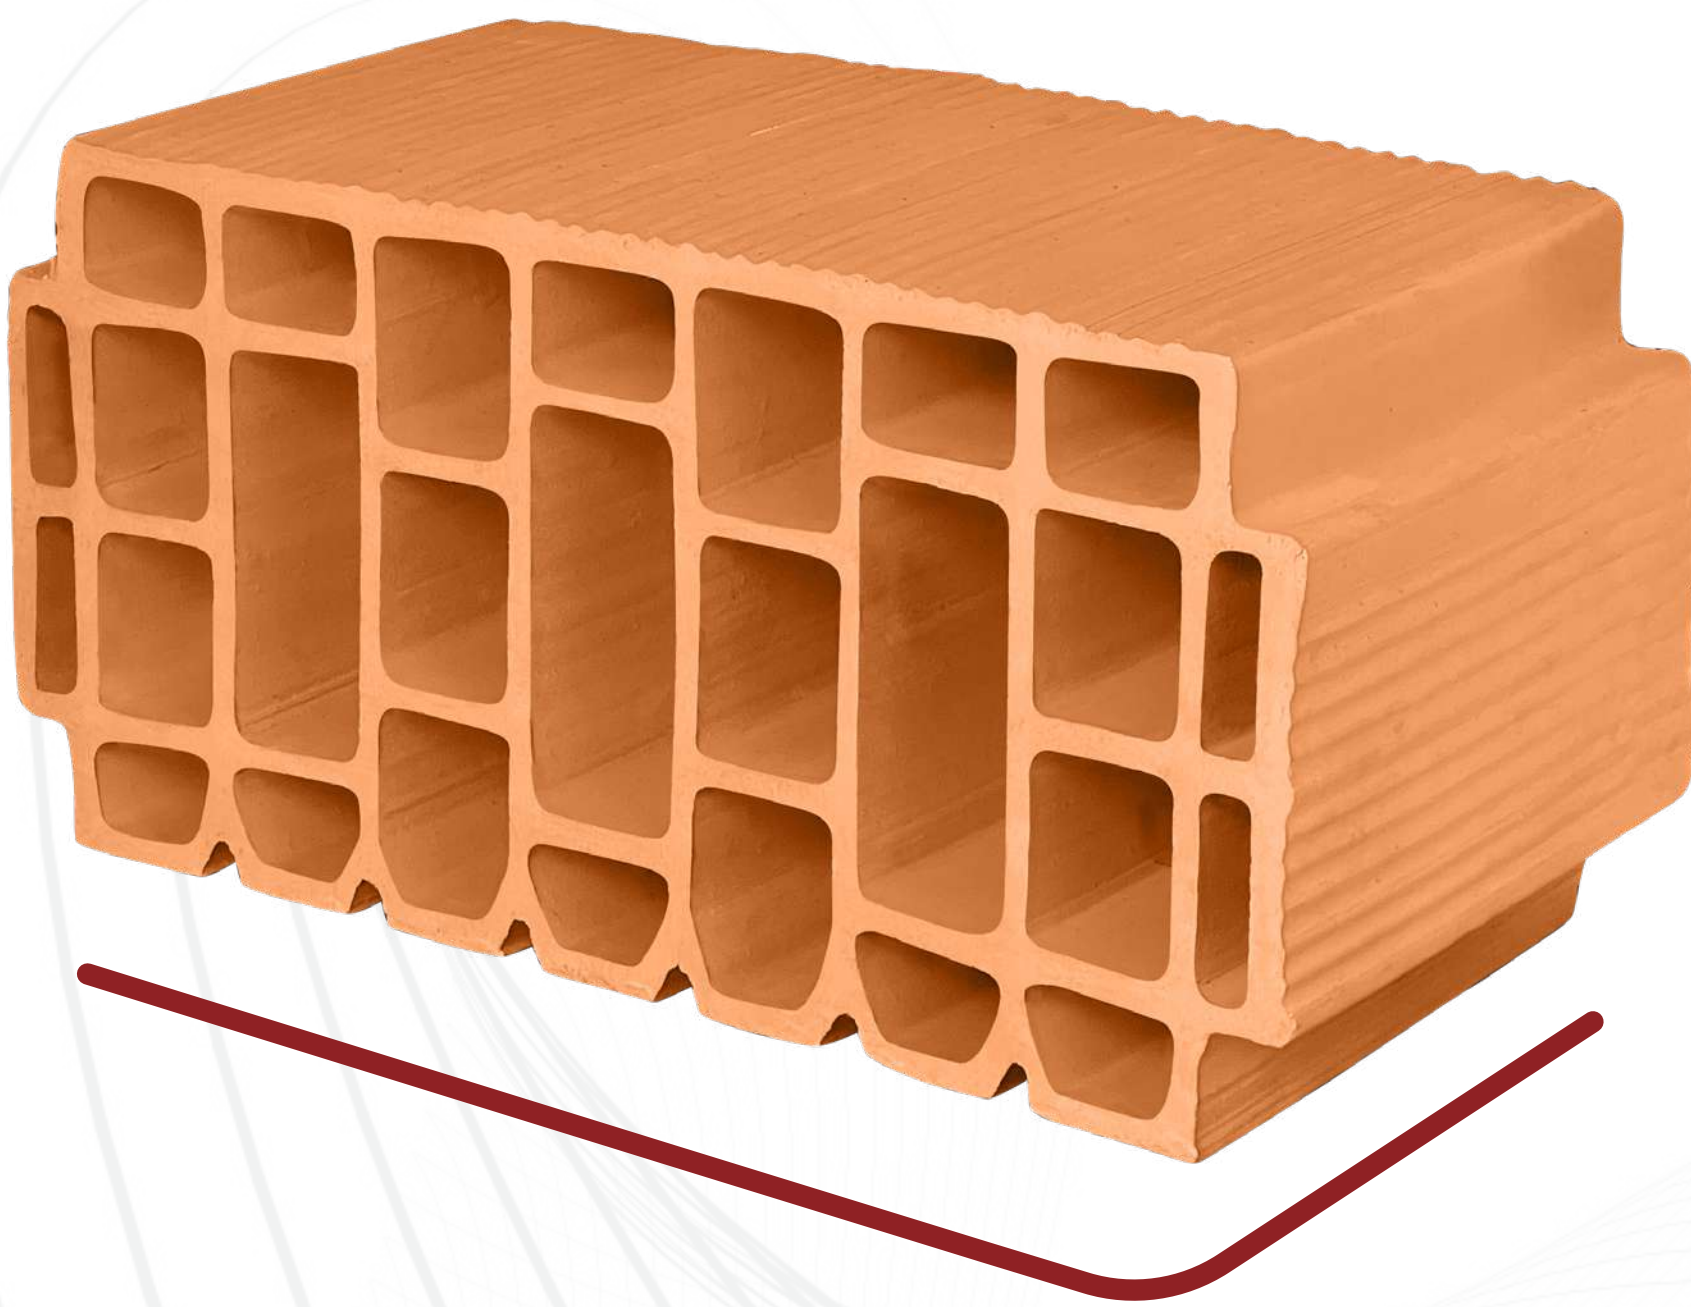

بلوک سقفی 50

20x25x50	اندازه (سانتی متر)
13400	وزن هر قالب (گرم)
10	تعداد مصرفی در هر متر مربع (قالب)