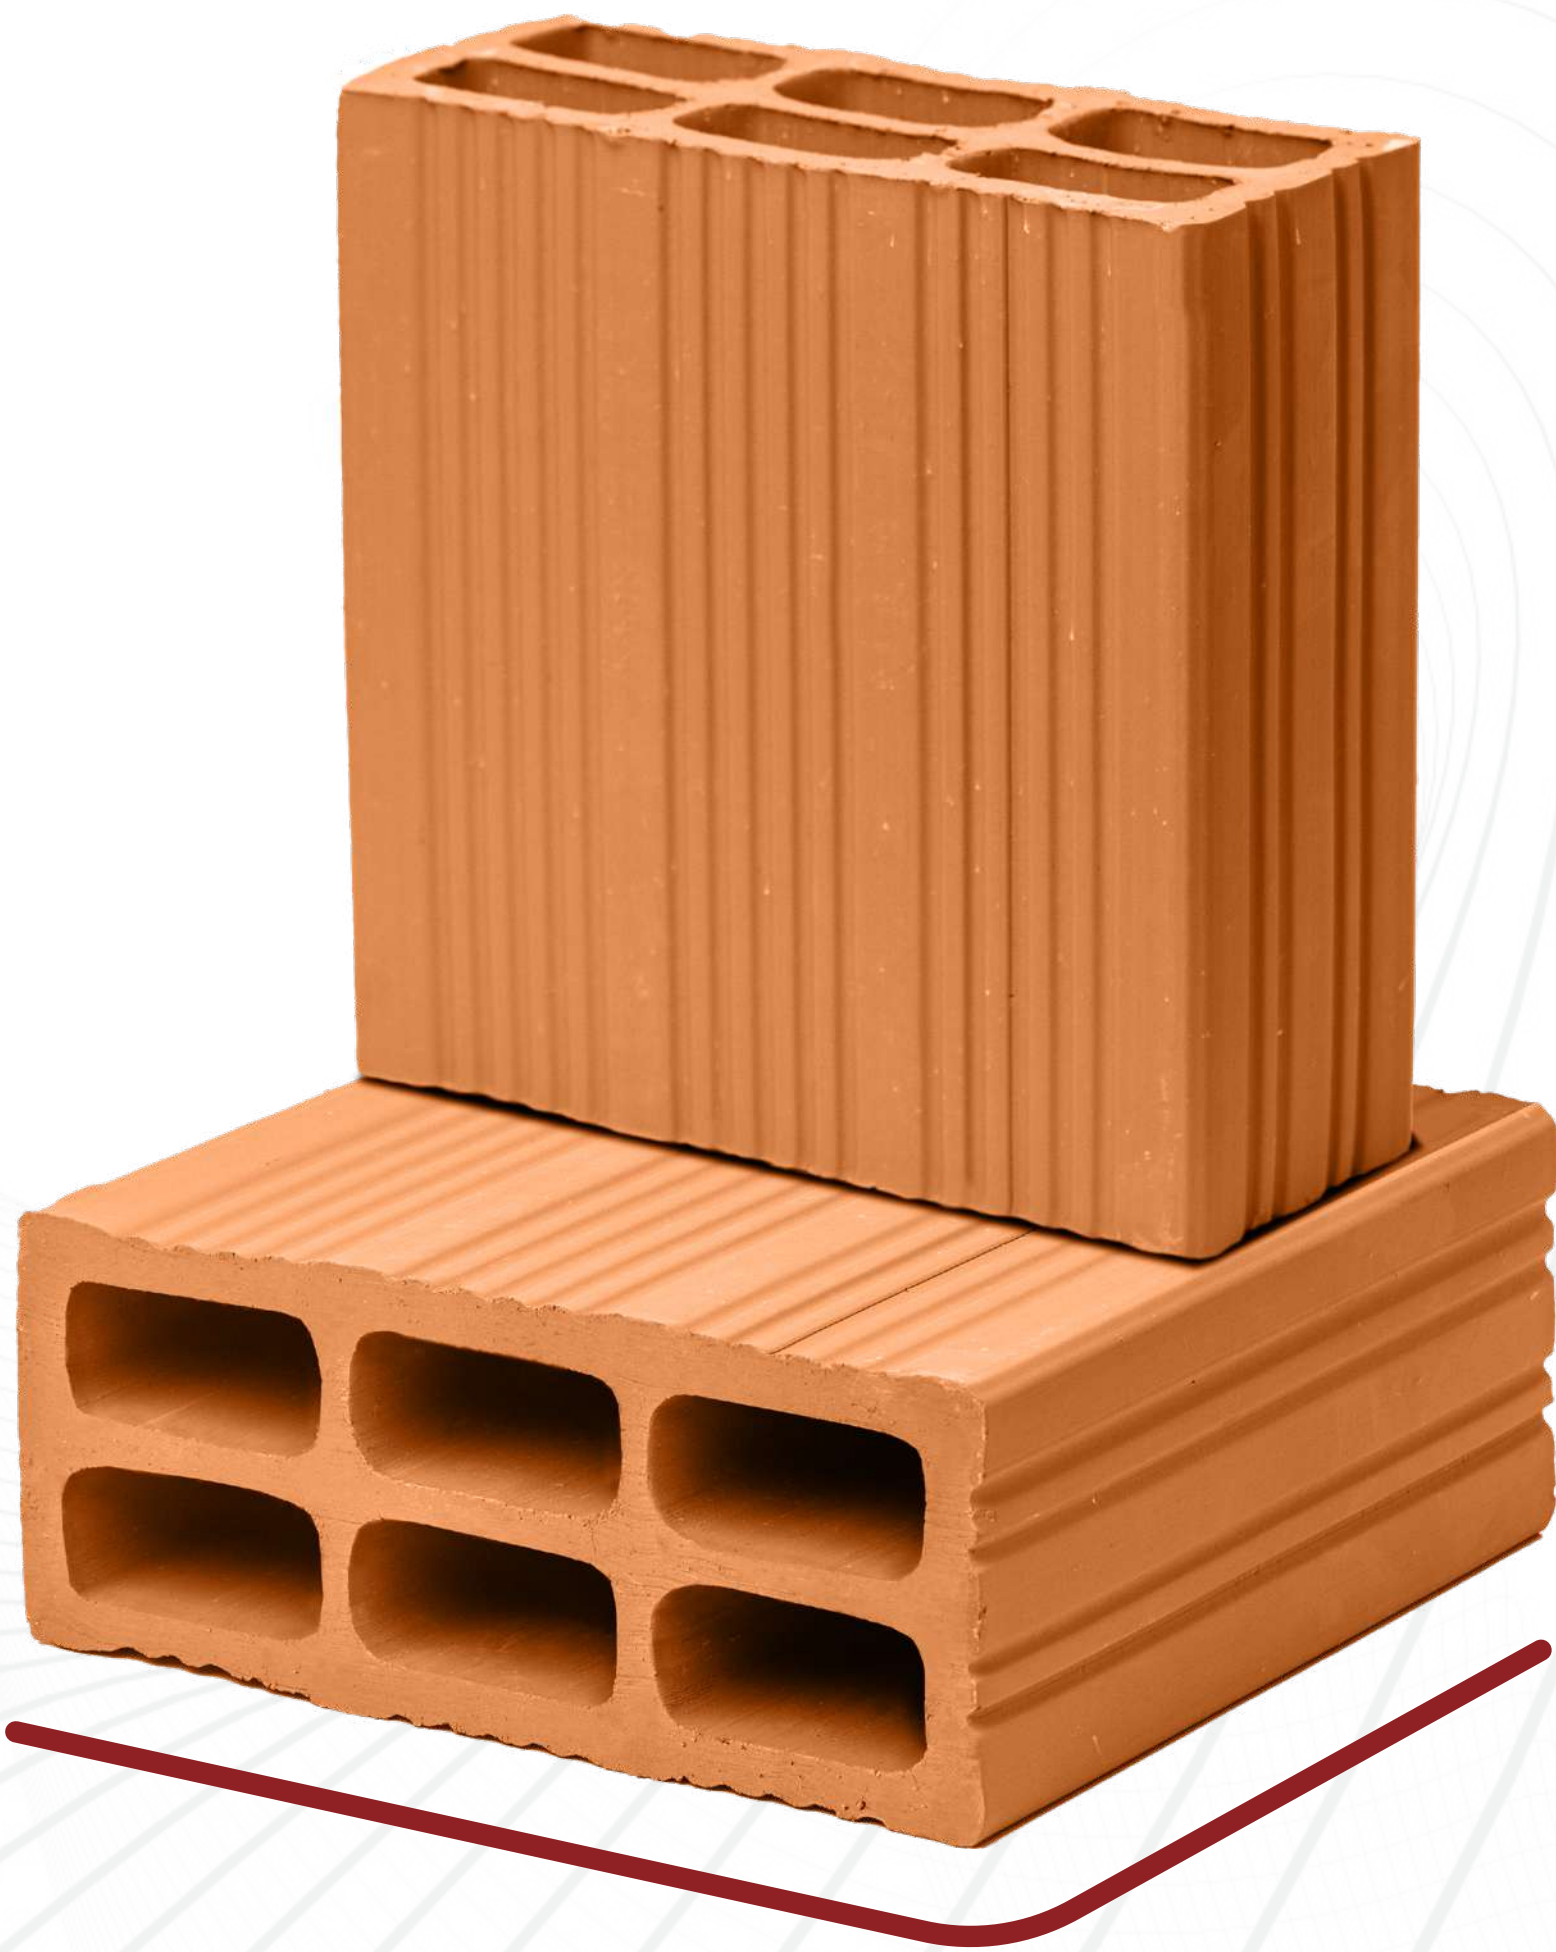

دیواری 8

8x18x20	8x20x20	اندازه (سانتی متر)
1900	2100	وزن هر قالب (گرم)
28	25	تعداد مصرفی در هر متر مربع (قالب)