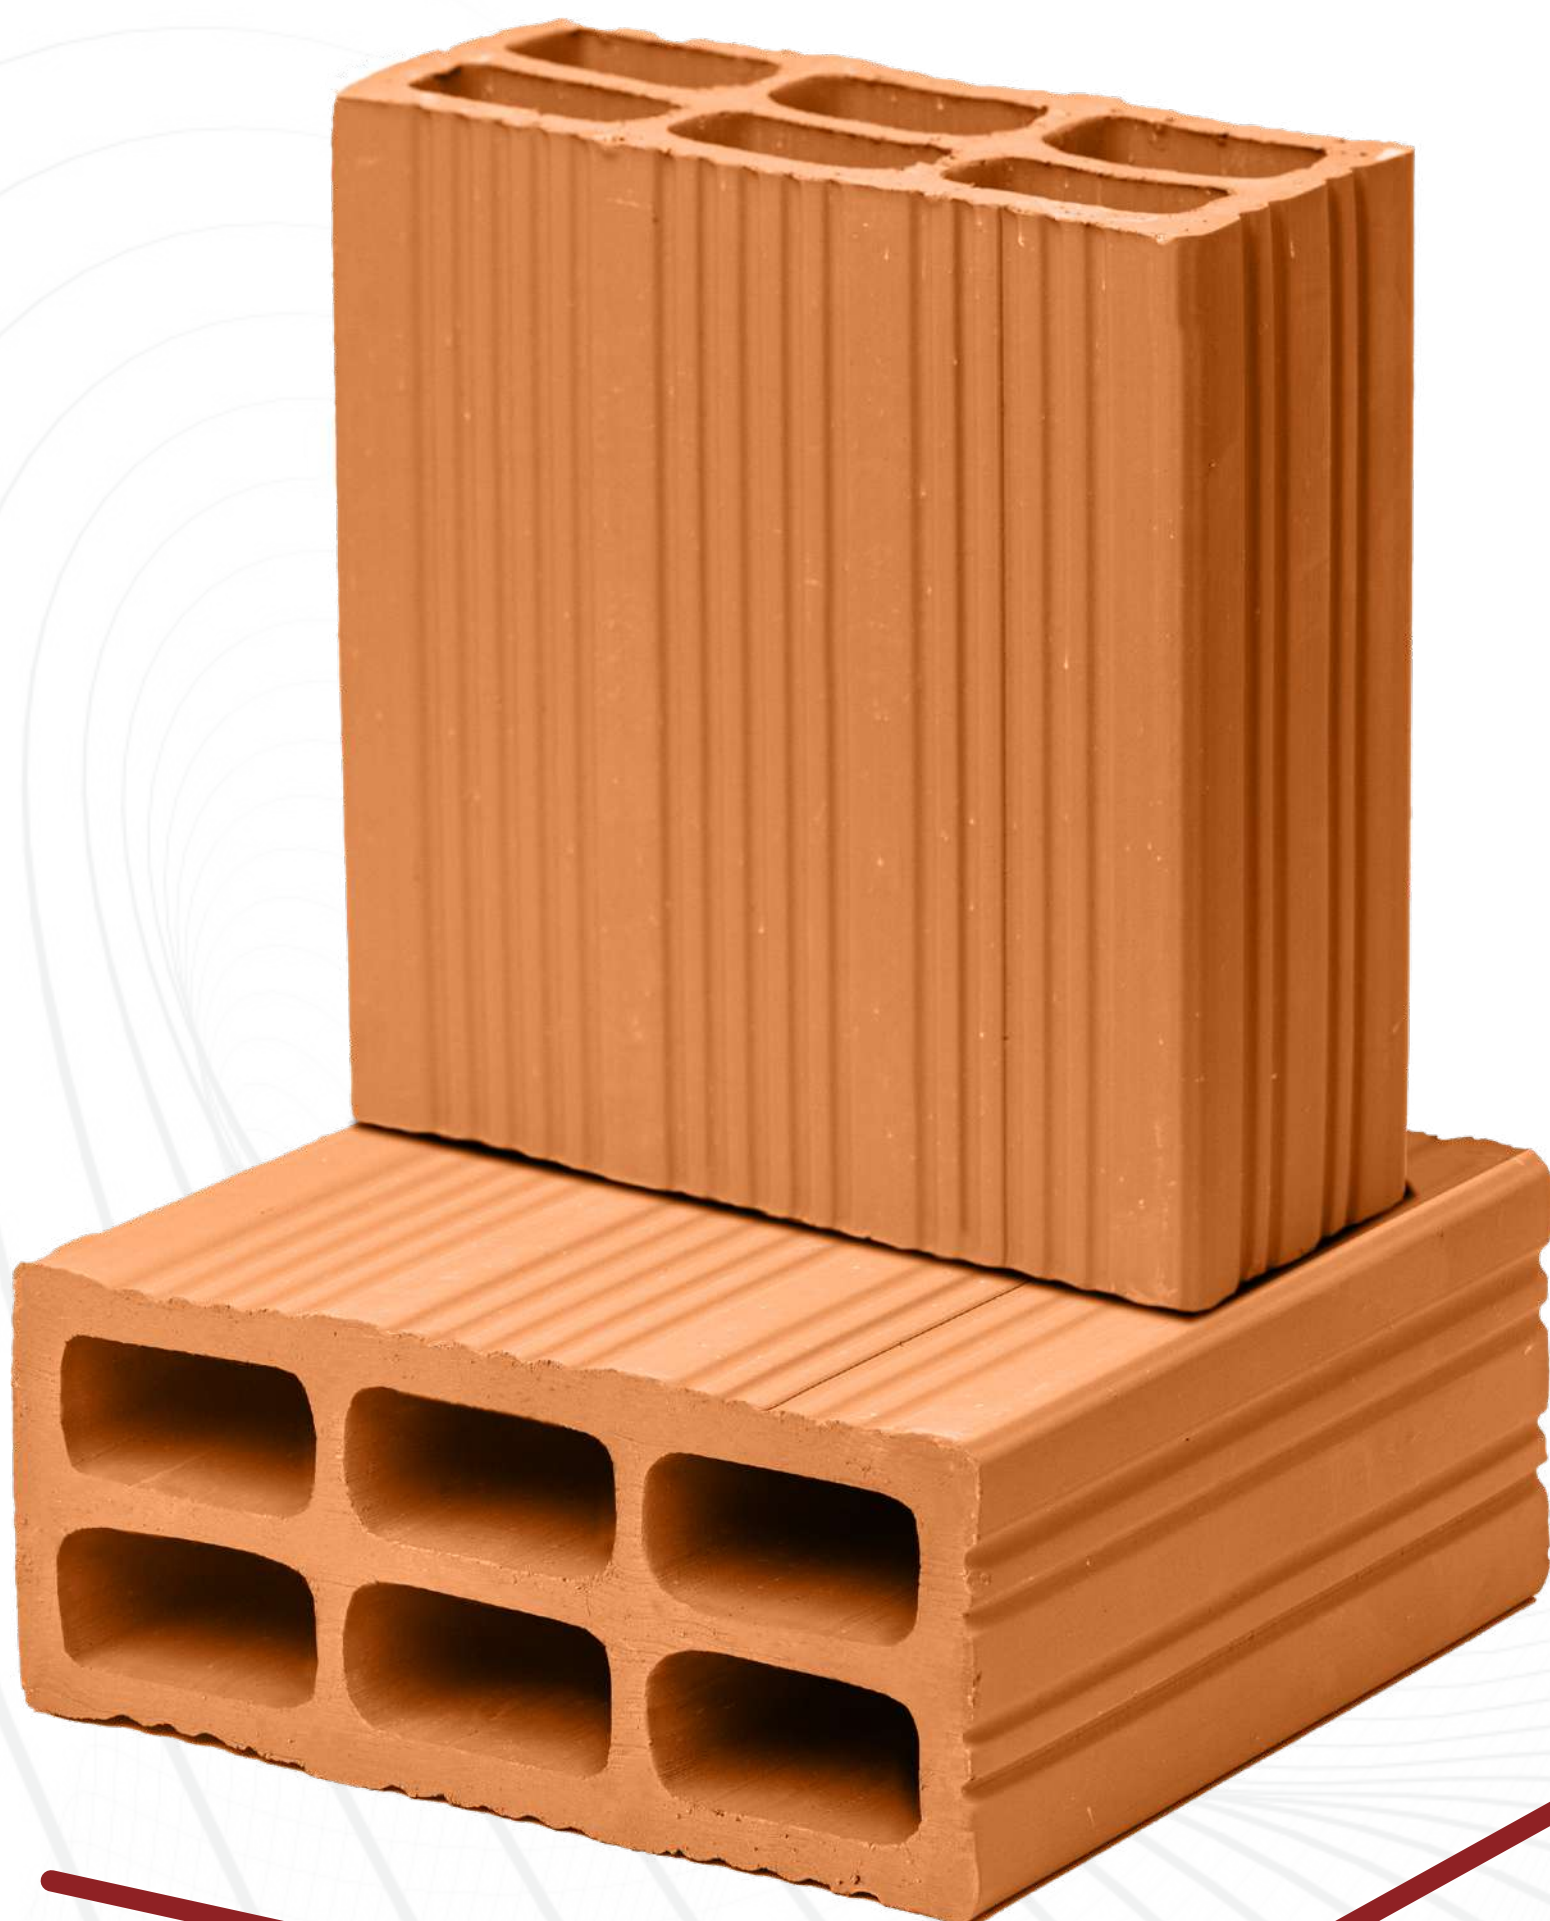

دیواری 9

9x20x25	9x20x20	اندازه (سانتیمتر)
2750	2200	وزن هر قالب (گرم)
20	25	تعداد مصرفی در هر متر مربع (قالب)