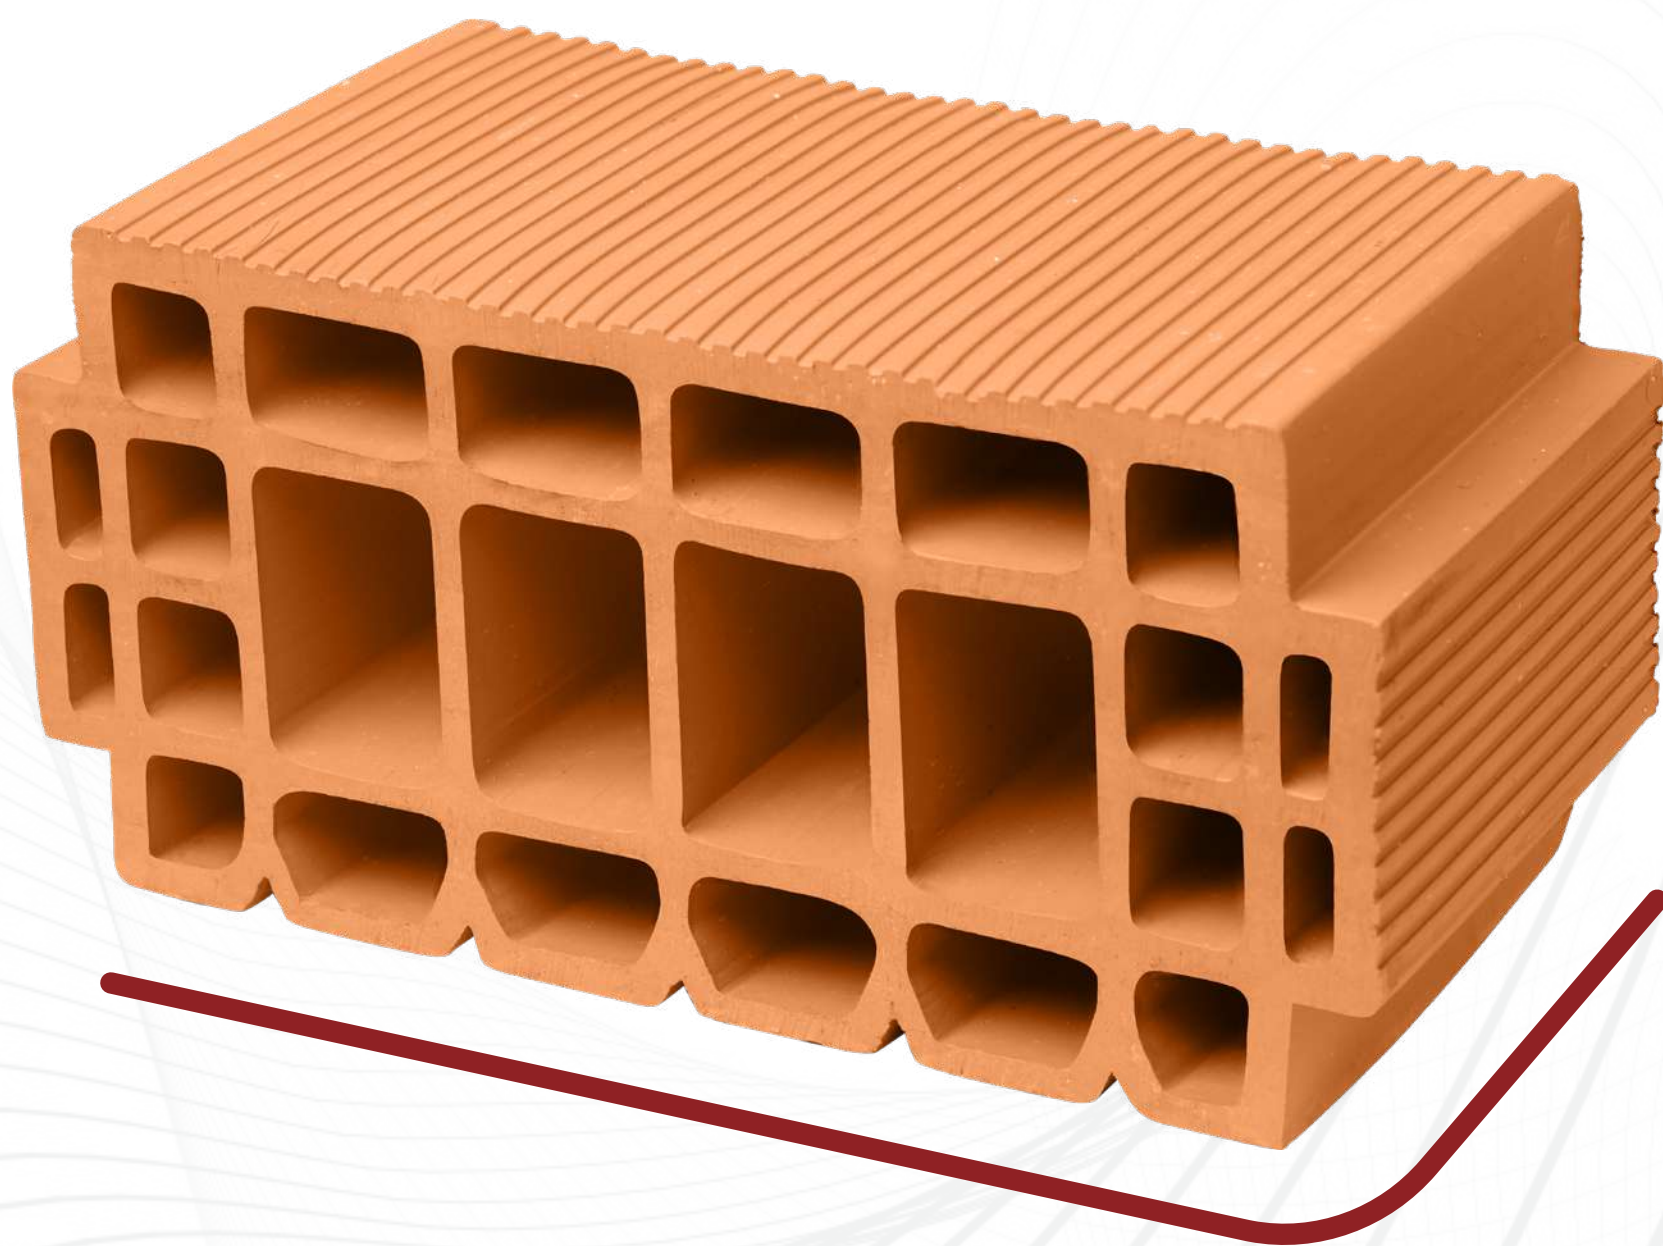

بلوک سقفی 20

20x20x40	اندازه (سانتی متر)
8500	وزن هر قالب (گرم)
12	تعداد مصرفی در هر متر مربع (قالب)