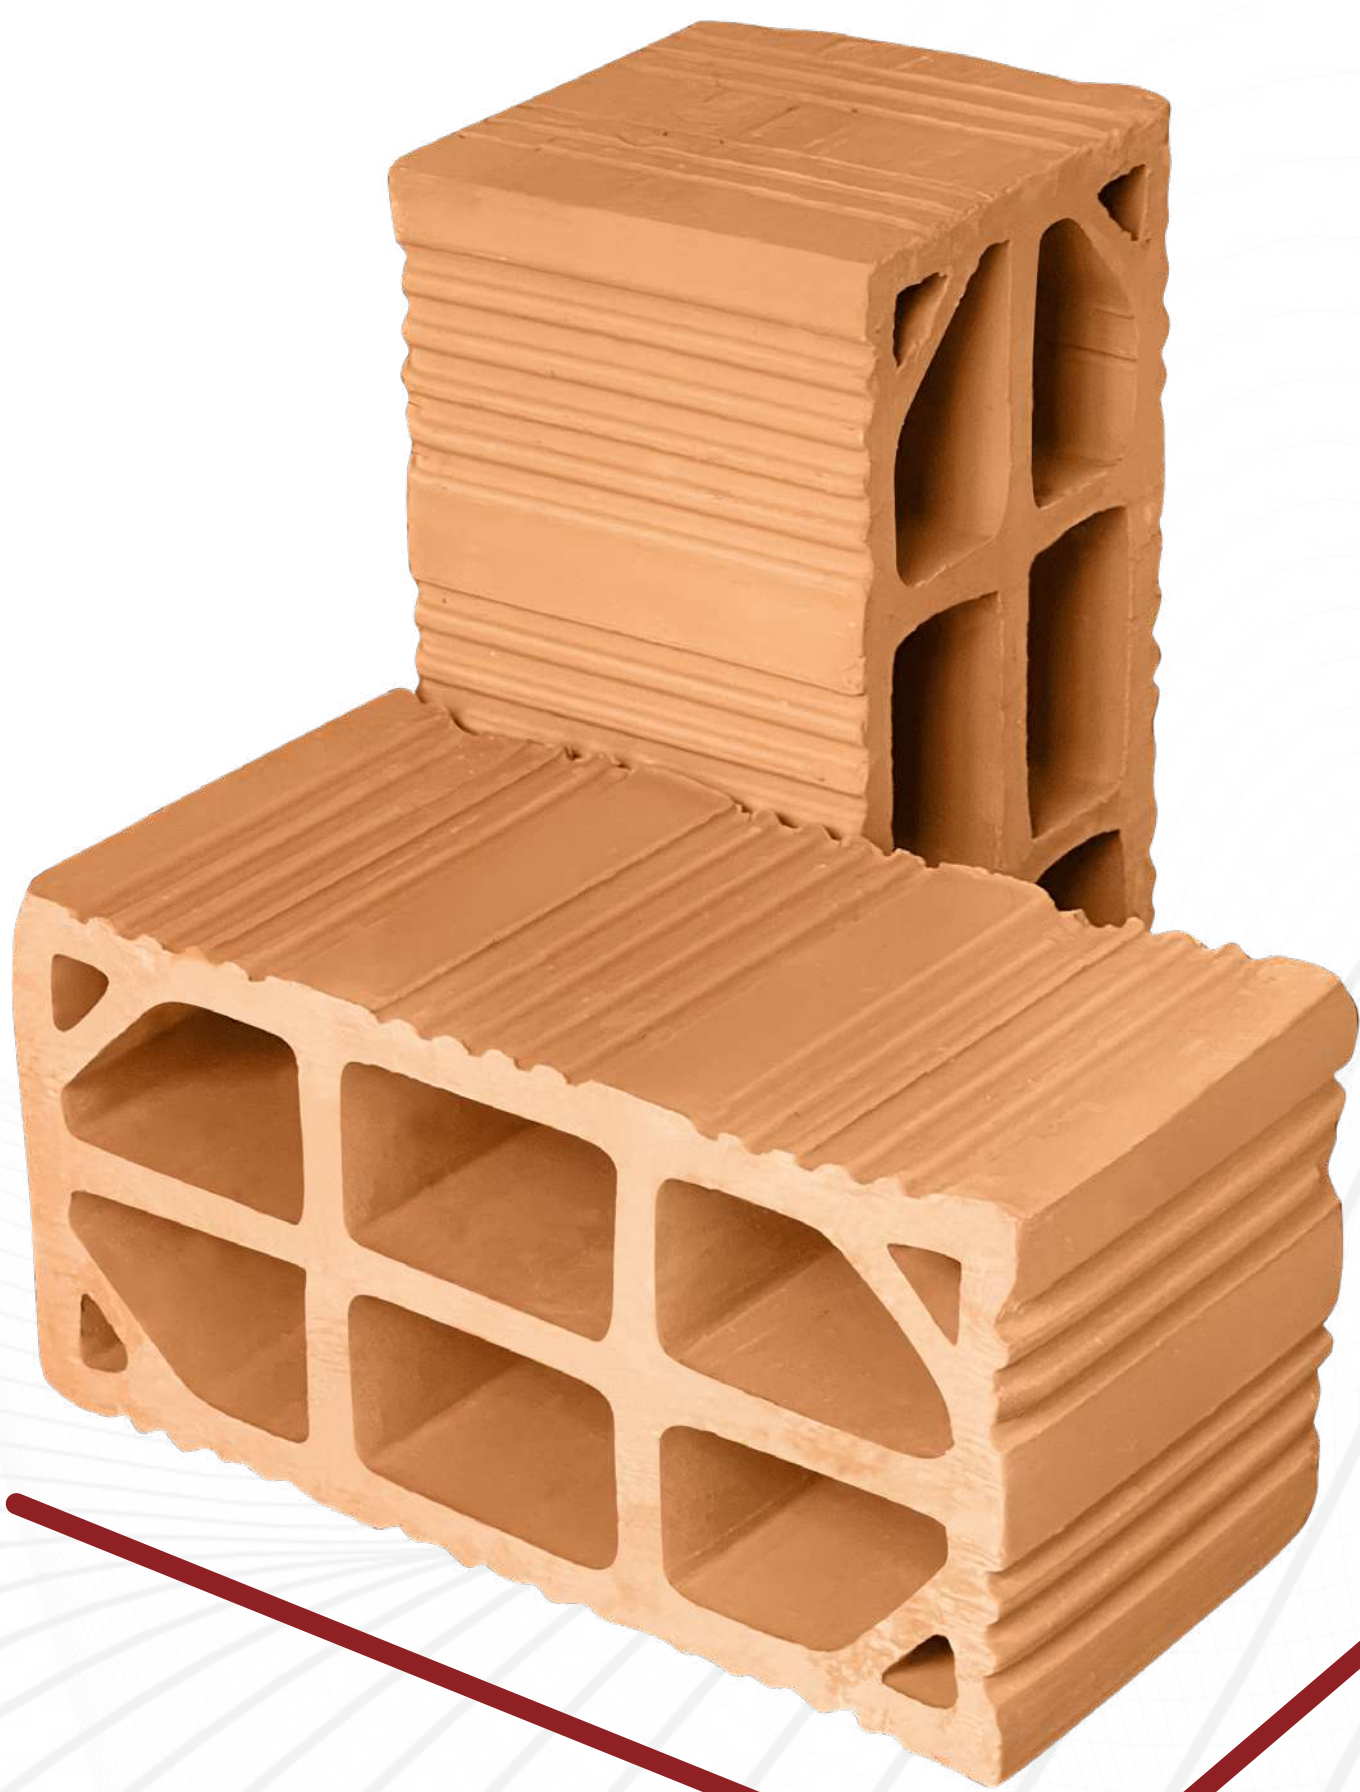

نیجه 10

10x20x10	اندازه (سانتیمتر)
1250	وزن هر قالب (گرم)
50	تعداد مصرفی در هر متر مربع (قالب)