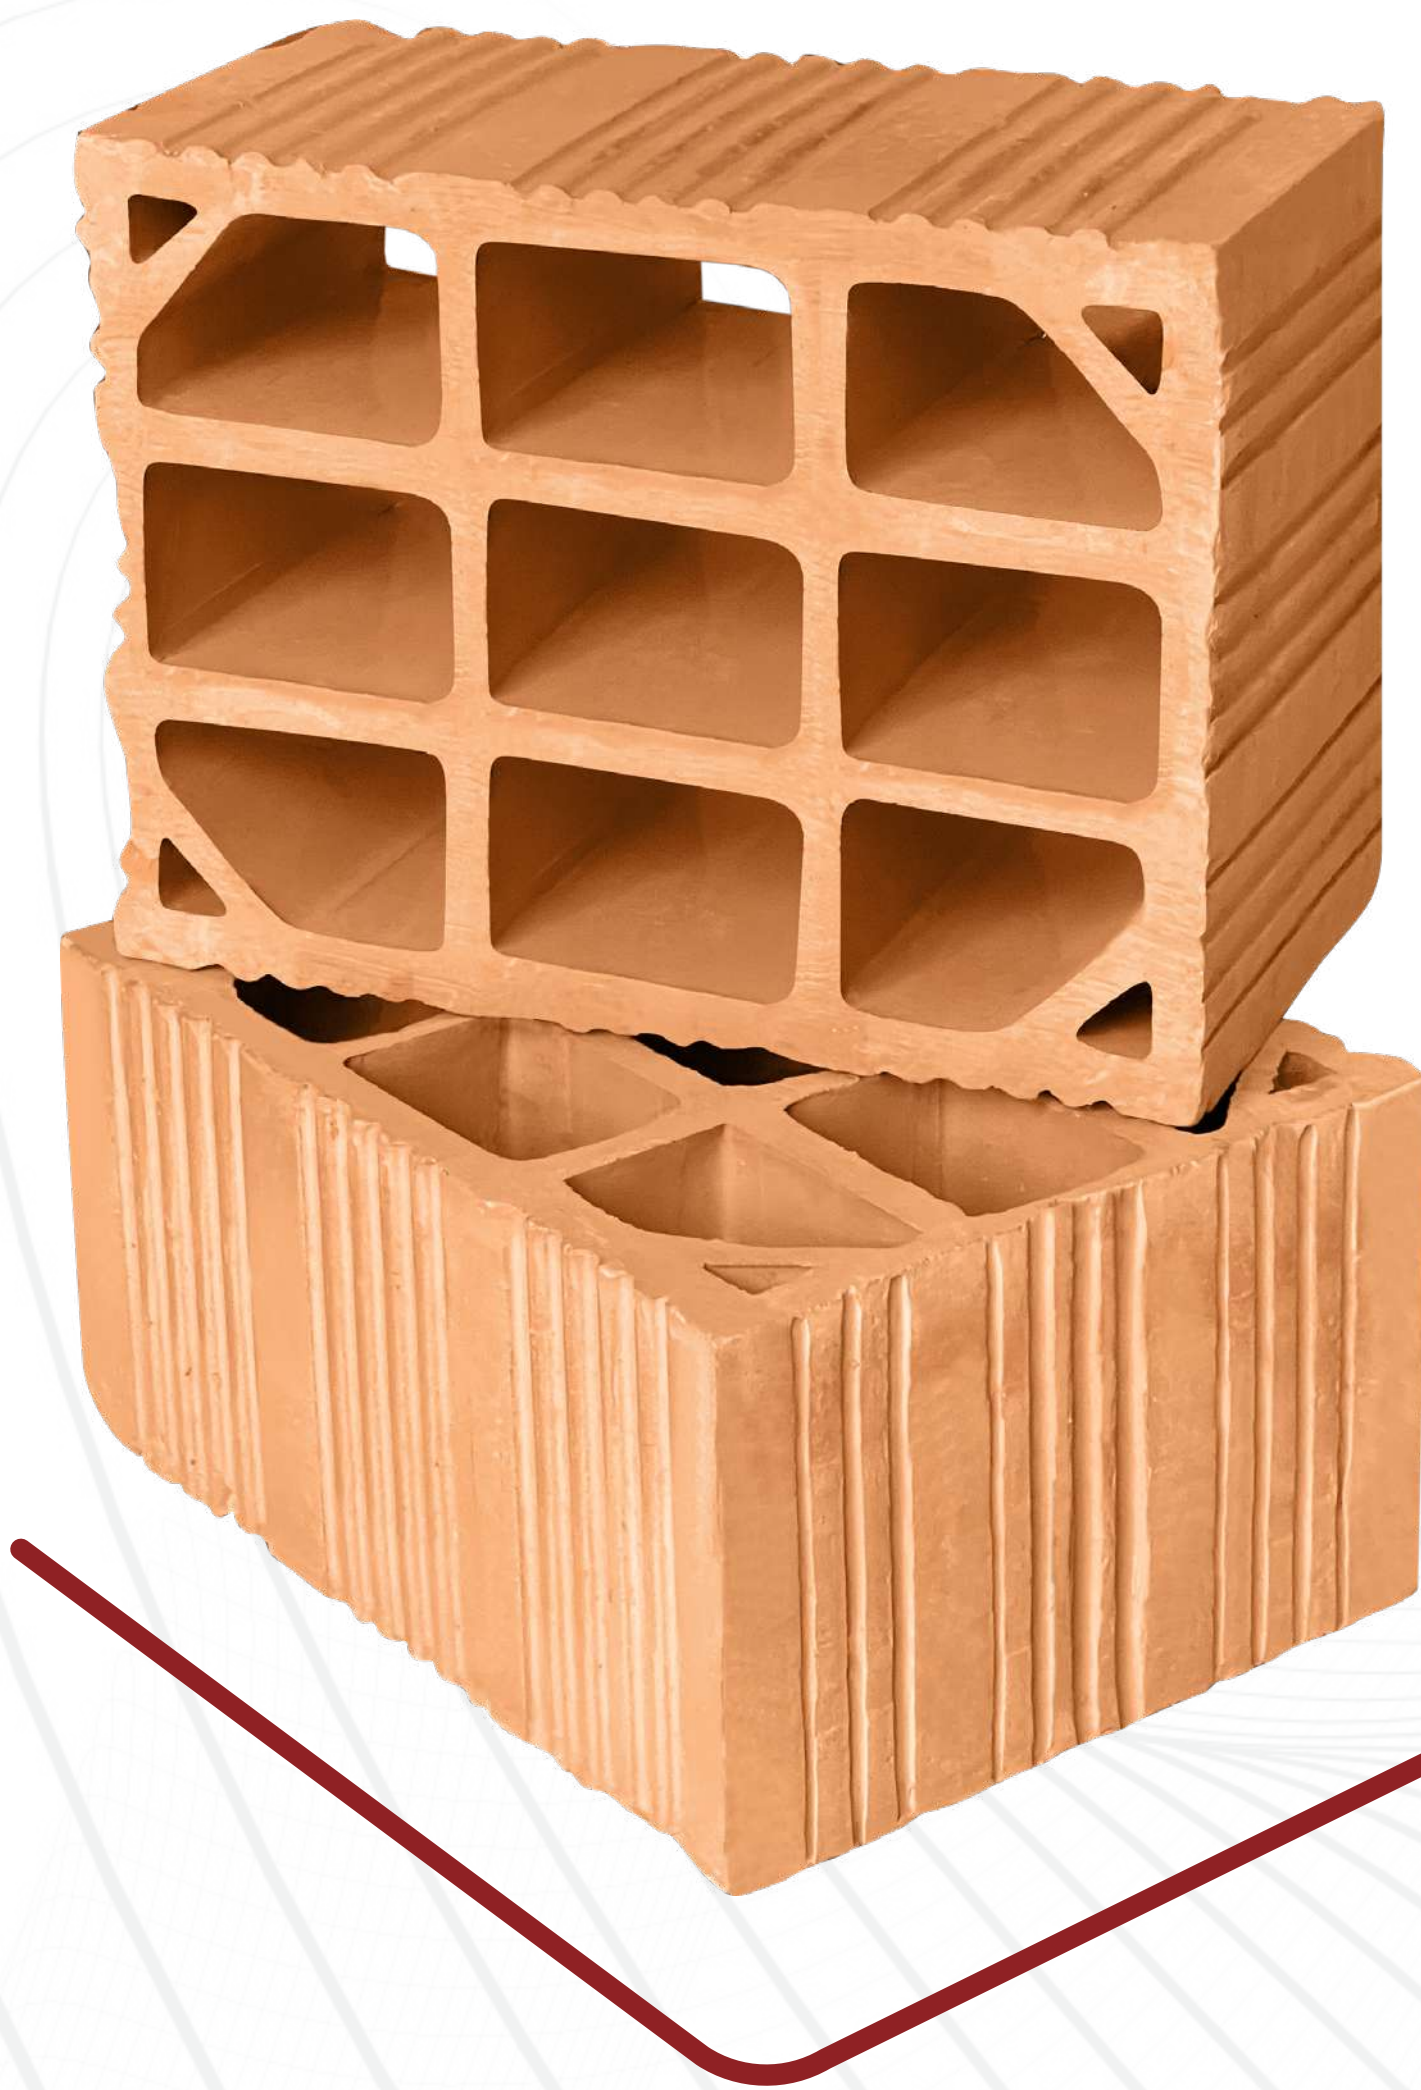

نیجه 15

15x20x10	اندازه (سانتیمتر)
1750	وزن هر قالب (گرم)
50	تعداد مصرفی در هر متر مربع (قالب)