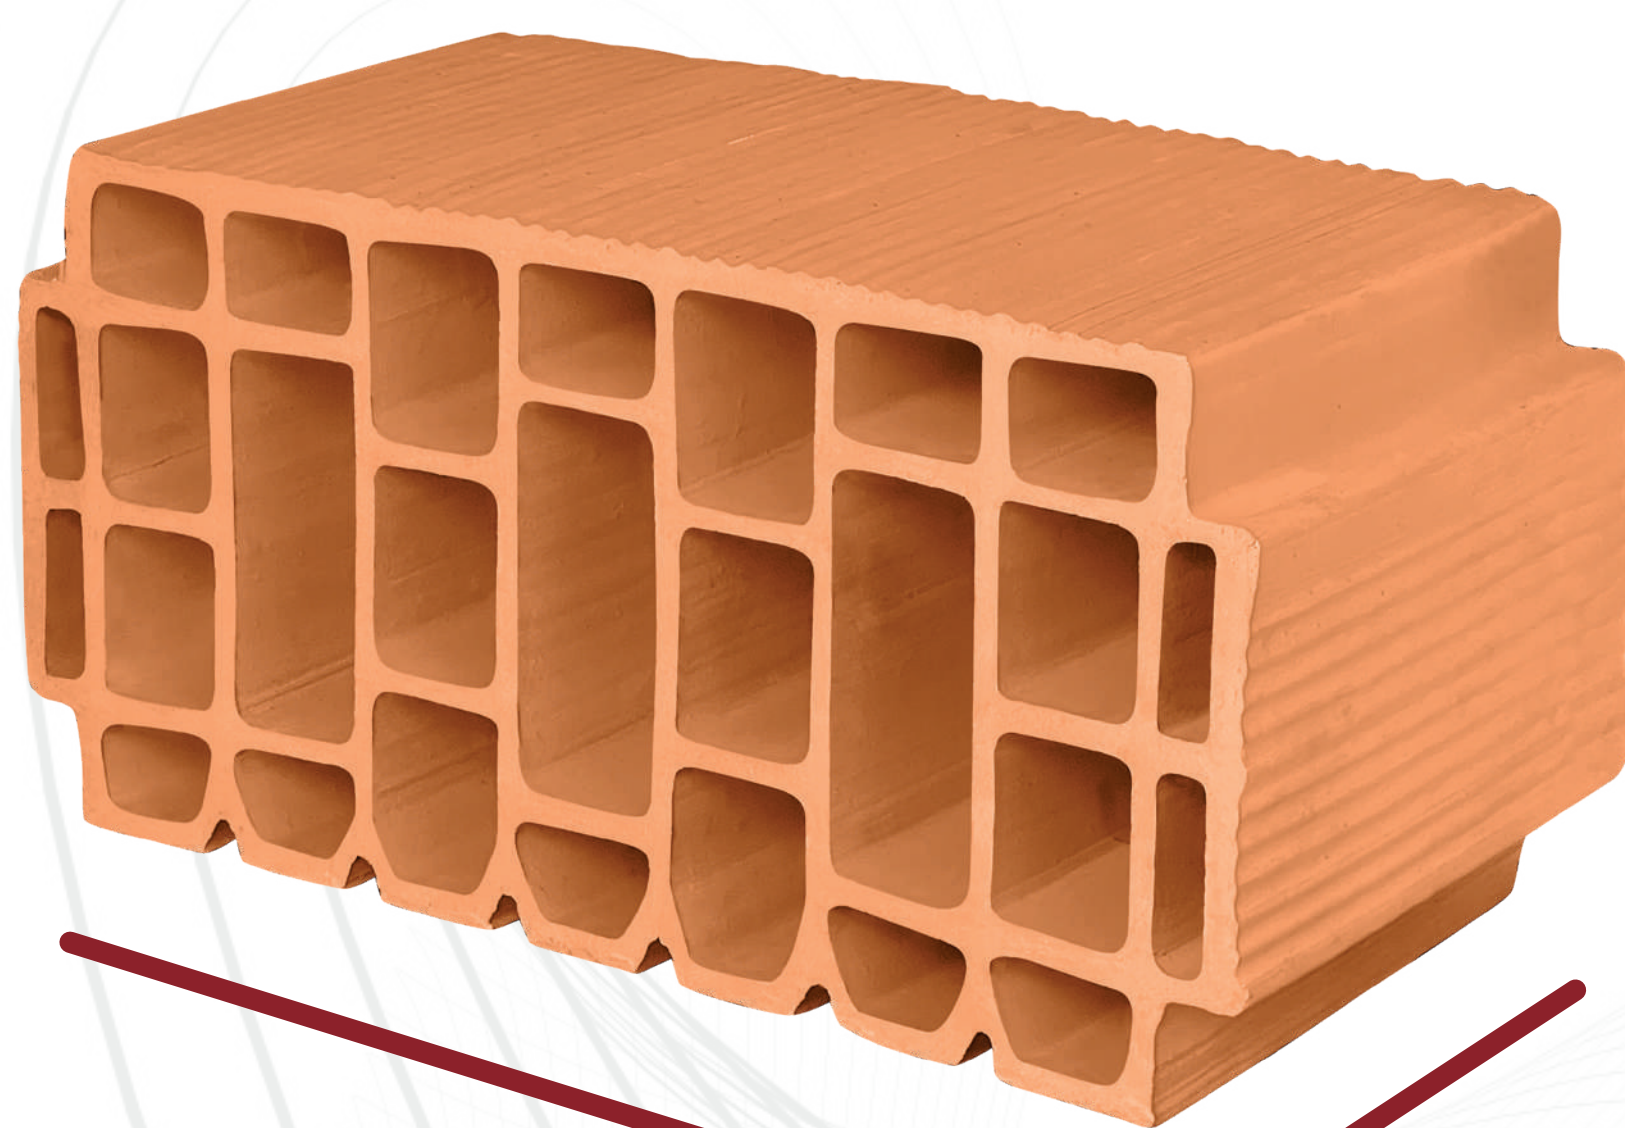

بلوک سقفی 25

20x25x40	اندازه (سانتی‌متر)
11500	وزن هر قالب (گرم)
12	تعداد مصرفی در هر متر مربع (قالب)